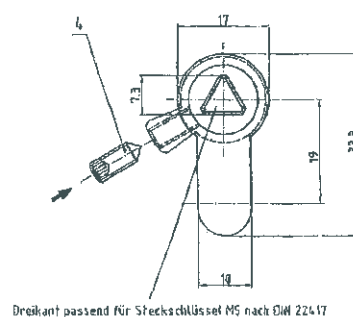

D und V, Dornschlüssel, Dreikant und Vierkant, Zinkdruckguss

	Ø mm außen	Dreikant		Vierkant	
		Best.nr.	EAN 4002730...	Best.nr.	EAN 4002730...
6 mm	10,5	6D	120122	6V	121365
7 mm	12,5	7D	121402	7V	121372
8 mm	13,7	8D	127152	8V	121389
9 mm	16,4	9D	127169	9V	121396
10 mm	17,2	10D	127177	10V	125936

770.1, Feuerwehr-Dreikantschlüssel, Steckschlüssel, seitlich, 17 mm

Best.nr.	EAN 4002730...	
770.1	111212	

773.1, Feuerwehr-Dreikantschlüssel, Steckschlüssel, gerade, 17 mm

Best.nr.	EAN 4002730...	
773.1	115777	

83017 D, Halbzylinder, dreikant, 17 mm

Best.nr.	EAN 4002730...	
83017D	115920	

8308 D, Halbzylinder, dreikant, 8 mm

Best.nr.	EAN 4002730...	
8308D	115937	

830, 840, Profilzylinder ohne und mit Not- und Gefahrenfunktion, Marke DOM, 5 Stifte, vernickelt, mit 3 Schlüsseln