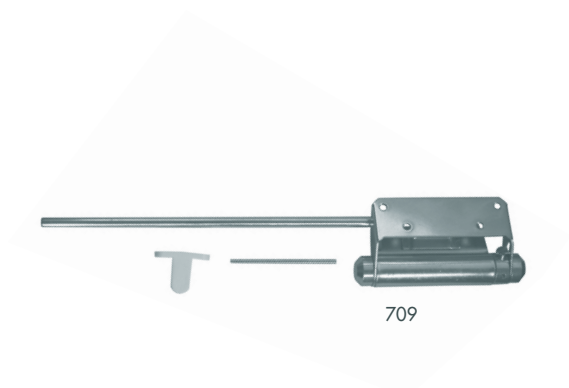

211, Stockhaken

Kunststoff schwarz		
Best.nr.	EAN	
211DS	4002730...	
	102630	

393, Oberlichtschnäpper, verzinkt

55 x 35 mm		
Best.nr.	EAN	
393	4002730...	
	118457	

708, Hebetürschnäpper

verzinkt		
Best.nr.	EAN	
708	4002730...	
	118471	

709, Türfeder, verzinkt, rechts und links verwendbar

	Best.nr.	EAN 4002730...	
bis 25 kg, 95 x 280 mm	709	118396	
bis 80 kg, 170 x 350 mm	7094	129156	

710, Türfeststeller, Alu, silberfarbig
711, dto.

	Best.nr.	EAN 4002730...	
für Türen bis max. 25 kg	710	118402	
für Türen bis max. 40 kg	711	118419	

712, Buntbart-Einsatz, mit 2 Schlüsseln Art. 734
707, Bad-Einsatz

	Best.nr.	EAN 4002730...	
Tiefe 18 mm	712	116330	
Bad-Einsatz	707	129163	

714, Neubauschlüssel, gekröpft, Temperguss, vernickelt, 8 mm 4-kant-Loch, 7-10 mm 4-kant-Stift