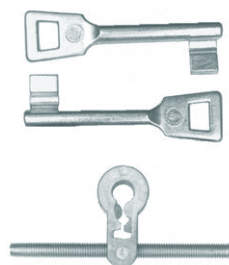

709, Türfeder, verzinkt, rechts und links verwendbar

	Best.nr.	EAN 4002730...	
bis 25 kg, 95 x 280 mm	709	118396	
bis 80 kg, 170 x 350 mm	7094	129156	

709

710, Türfeststeller, Alu, silberfarbig
711, dto.

	Best.nr.	EAN 4002730...	
für Türen bis max. 25 kg	710	118402	
für Türen bis max. 40 kg	711	118419	

710

711

712, Buntbart-Einsatz, mit 2 Schlüsseln Art. 734
707, Bad-Einsatz

	Best.nr.	EAN 4002730...	
Tiefe 18 mm	712	116330	
Bad-Einsatz	707	129163	

712

707

714, Neubauschlüssel, gekröpft, Temperguss, vernickelt, 8 mm 4-kant-Loch, 7-10 mm 4-kant-Stift

Best.nr.	EAN 4002730...	
714	121358	

716, Neubauschlüssel, Temperguss, vernickelt, 7-10 mm 4-kant-Stift