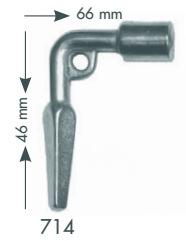

714, Neubauschlüssel, gekröpft, Temperguss, vernickelt, 8 mm 4-kant-Loch, 7-10 mm 4-kant-Stift

Best.nr.	EAN 4002730...	
714	121358