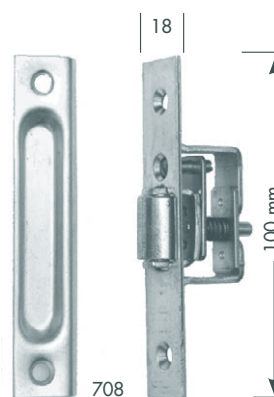

Artikelnummer	Zubehör für Tür und Schloss	Seite
211	Stockhaken	143
393	Oberlichtschnäpper	143
708	Hebetürschnäpper	143
709 / 7094	Türfeder	144
710 / 711	Türfeststeller	144
712 / 707	Buntbart- bzw. Badeinsatz	144
714	Neubauschlüssel, gekröpft	145
716	Neubauschlüssel, gerade	145
717	Verbundfensterschlüssel	145
718 / 719	Spaltwechselstift	145
721	Schraubwechselstift	146
723	Schraubwechselstift mit Gewinderolle	146
725	Panikstift	146
727	Patentschraubwechselstift	146
728 / 729	Drückerstiftchen	147
730	Stiftschraube	147
739S / 739S7	Multischlüssel	147
740S	Multifunktionsschlüssel	147
731 / 732 / 733	Reduzierhülsen	148
D / V	Dornschlüssel, Dreikant und Vierkant	148
770.1	Feuerwehr-Dreikantschlüssel, seitlich	149
773.1	Feuerwehr-Dreikantschlüssel, gerade	149
83017D	Halbzylinder, Dreikant, 17 mm	149
8308D	Halbzylinder, Dreikant, 8 mm	149
830 / 840	Profilzylinder, ohne und mit Not- u. Gefahrenfunktion	150
UBZ	Universalblindzylinder	151

211, Stockhaken

Kunststoff schwarz		
Best.nr.	EAN	
211DS	4002730...	
	102630	

393, Oberlichtschnäpper, verzinkt

55 x 35 mm		
Best.nr.	EAN	
393	4002730...	
	118457	

708, Hebetürschnäpper

verzinkt		
Best.nr.	EAN	
708	4002730...	
	118471	

709, Türfeder, verzinkt, rechts und links verwendbar

	Best.nr.	EAN 4002730...	
bis 25 kg, 95 x 280 mm	709	118396	
bis 80 kg, 170 x 350 mm	7094	129156	

709

710, Türfeststeller, Alu, silberfarbig
711, dto.

	Best.nr.	EAN 4002730...	
für Türen bis max. 25 kg	710	118402	
für Türen bis max. 40 kg	711	118419	

710

711

712, Buntbart-Einsatz, mit 2 Schlüsseln Art. 734
707, Bad-Einsatz

	Best.nr.	EAN 4002730...	
Tiefe 18 mm	712	116330	
Bad-Einsatz	707	129163	