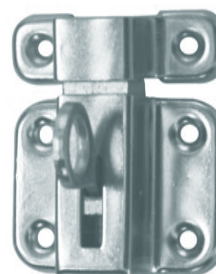

Artikelnummer	Zubehör für Tür und Schloss	Seite
211	Stockhaken	143
393	Oberlichtschnäpper	143
708	Hebetürschnäpper	143
709 / 7094	Türfeder	144
710 / 711	Türfeststeller	144
712 / 707	Buntbart- bzw. Badeinsatz	144
714	Neubauschlüssel, gekröpft	145
716	Neubauschlüssel, gerade	145
717	Verbundfensterschlüssel	145
718 / 719	Spaltwechselstift	145
721	Schraubwechselstift	146
723	Schraubwechselstift mit Gewinderolle	146
725	Panikstift	146
727	Patentschraubwechselstift	146
728 / 729	Drückerstiftchen	147
730	Stiftschraube	147
739S / 739S7	Multischlüssel	147
740S	Multifunktionsschlüssel	147
731 / 732 / 733	Reduzierhülsen	148
D / V	Dornschlüssel, Dreikant und Vierkant	148
770.1	Feuerwehr-Dreikantschlüssel, seitlich	149
773.1	Feuerwehr-Dreikantschlüssel, gerade	149
83017D	Halbzylinder, Dreikant, 17 mm	149
8308D	Halbzylinder, Dreikant, 8 mm	149
830 / 840	Profilzylinder, ohne und mit Not- u. Gefahrenfunktion	150
UBZ	Universalblindzylinder	151

211, Stockhaken

Kunststoff schwarz		
Best.nr.	EAN	
211DS	4002730...	
	102630	

393, Oberlichtschnäpper, verzinkt

55 x 35 mm		
Best.nr.	EAN	
393	4002730...	
	118457	

708, Hebetürschnäpper

verzinkt		
Best.nr.	EAN	
708	4002730...	
	118471	

709, Türfeder, verzinkt, rechts und links verwendbar

	Best.nr.	EAN 4002730...	
bis 25 kg, 95 x 280 mm	709	118396	
bis 80 kg, 170 x 350 mm	7094	129156	

709

710, Türfeststeller, Alu, silberfarbig
711, dto.