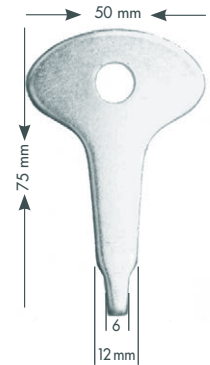

717, Verbundfensterschlüssel, verzinkt, 75 x 50 mm

Best.nr.	EAN 4002730...	
717	119584