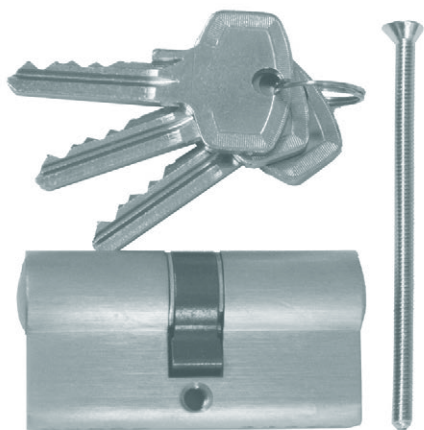

83017 D, Halbzylinder, dreikant, 17 mm

Best.nr.	EAN 4002730...	
83017D	115920	

8308 D, Halbzylinder, dreikant, 8 mm

Best.nr.	EAN 4002730...	
8308D	115937	

830, 840, Profilzylinder ohne und mit Not- und Gefahrenfunktion, Marke DOM, 5 Stifte, vernickelt, mit 3 Schlüsseln

Länge	830 ohne Not- und Gefahrenfunktion			840 mit Not- und Gefahrenfunktion		
	Best.nr.	EAN 4002730...		Best.nr.	EAN 4002730...	
27/27	8302727	108618				
27/32	8302732	127237				
30/10	8303010	101763				
30/30	8303030	101992		8403030	105815	
30/35	8303035	101749		8403035	105822	
30/40	8303040	101756		8403040	105839	
30/45	8303045	127299		8403045	105846	
30/50	8303050	102487		8403050	105853	
35/35	8303535	101725		8403535	105860	
35/40	8303540	101732		8403540	105877	
35/45	8303545	102494		8403545	105884	
35/50	8303550	102500		8403550	129088	
40/40	8304040	102470		8404040	105891	
40/45	8304045	127374		8404045	129095	
40/50	8304050	102517		8404050	105907	