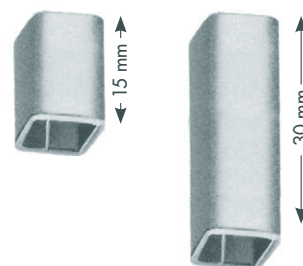

D und V, Dornschlüssel, Dreikant und Vierkant, Zinkdruckguss

	Ø mm außen	Dreikant		Vierkant	
		Best.nr.	EAN 4002730...	Best.nr.	EAN 4002730...
6 mm	10,5	6D	120122	6V	121365
7 mm	12,5	7D	121402	7V	121372
8 mm	13,7	8D	127152	8V	121389
9 mm	16,4	9D	127169	9V	121396
10 mm	17,2	10D	127177	10V	125936