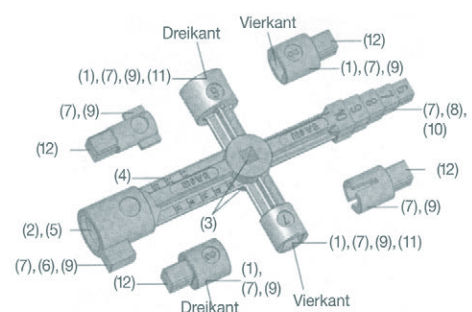

728, Stift, gerillt 3 x 24 mm und

729, Stift, konisch 3 x 24 mm

728		729	
Best.nr.	EAN 4002730...	Best.nr.	EAN 4002730...
728	117405	729	116217

730, Stiftschraube, M 5 x 19

Best.nr.	EAN 4002730...
730	111076

739 S, Multischlüssel aus Druckguss, vernickelt und

739 S 7, Displaykarton mit 7 Stück

Best.nr.	EAN 4002730...
739S	104344
739S7	123468

740, Multifunktionsschlüssel

Best.nr.	EAN 4002730...
740S	117573