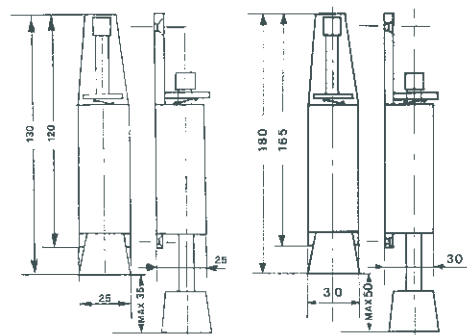

711

710, Türfeststeller, Alu, silberfarbig
711, dto.

	Best.nr.	EAN 4002730...	
für Türen bis max. 25 kg	710	118402	
für Türen bis max. 40 kg	711	118419	

710