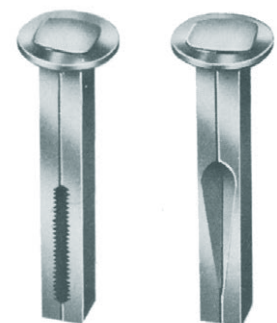

719

718 und 719, Spaltwechselstifte

	718		719	
	Best.nr.	EAN 4002730...	Best.nr.	EAN 4002730...
8 x 50 mm	718850	118082		
8 x 60 mm	718860	118623	719860	128647
10 x 60 mm	7181060	128630	7191060	128654

718