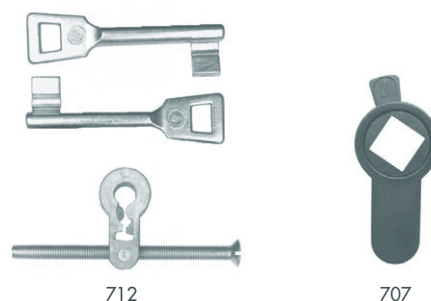

211, Stockhaken

Kunststoff schwarz		
Best.nr.	EAN	
211DS	4002730...	
	102630	

393, Oberlichtschnäpper, verzinkt

55 x 35 mm		
Best.nr.	EAN	
393	4002730...	
	118457	

708, Hebetürschnäpper

verzinkt		
Best.nr.	EAN	
708	4002730...	
	118471	

709, Türfeder, verzinkt, rechts und links verwendbar

	Best.nr.	EAN 4002730...	
bis 25 kg, 95 x 280 mm	709	118396	
bis 80 kg, 170 x 350 mm	7094	129156	

710, Türfeststeller, Alu, silberfarbig
711, dto.

	Best.nr.	EAN 4002730...	
für Türen bis max. 25 kg	710	118402	
für Türen bis max. 40 kg	711	118419	

712, Buntbart-Einsatz, mit 2 Schlüsseln Art. 734
707, Bad-Einsatz

	Best.nr.	EAN 4002730...	
Tiefe 18 mm	712	116330	
Bad-Einsatz	707	129163	

714, Neubauschlüssel, gekröpft, Temperguss, vernickelt, 8 mm 4-kant-Loch, 7-10 mm 4-kant-Stift