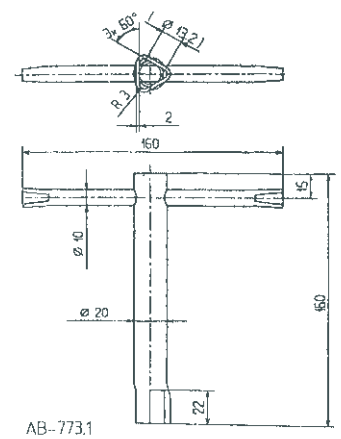

773.1, Feuerwehr-Dreikantschlüssel, Steckschlüssel, gerade, 17 mm

Best.nr.	EAN 4002730...	
773.1	115777