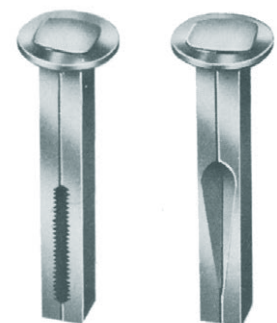

Best.nr.	EAN 4002730...	
716	121341	

717, Verbundfensterschlüssel, verzinkt, 75 x 50 mm

Best.nr.	EAN 4002730...	
717	119584	

718 und 719, Spaltwechselstifte

	718		719	
	Best.nr.	EAN 4002730...	Best.nr.	EAN 4002730...
8 x 50 mm	718850	118082		
8 x 60 mm	718860	118623	719860	128647
10 x 60 mm	7181060	128630	7191060	128654

718

719

721, Schraubwechselstift

	Best.nr.	EAN 4002730...	
8 x 60 mm	721860	118150	
8 x 80 mm	721880	128609	
9 x 60 mm	721960	128685	
10 x 60 mm	7211060	118174	
10 x 80 mm	7211080	128593	

723, Schraubwechselstift mit Gewinderolle