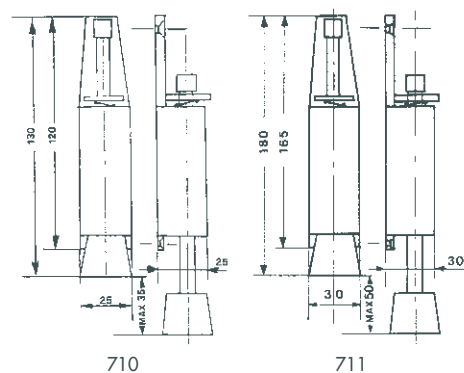

211, Stockhaken

Kunststoff schwarz		
Best.nr.	EAN	
211DS	4002730...	
	102630	

393, Oberlichtschnäpper, verzinkt

55 x 35 mm		
Best.nr.	EAN	
393	4002730...	
	118457	

708, Hebetürschnäpper

verzinkt		
Best.nr.	EAN	
708	4002730...	
	118471	

709, Türfeder, verzinkt, rechts und links verwendbar

	Best.nr.	EAN 4002730...	
bis 25 kg, 95 x 280 mm	709	118396	
bis 80 kg, 170 x 350 mm	7094	129156	

710, Türfeststeller, Alu, silberfarbig
711, dto.

	Best.nr.	EAN 4002730...	
für Türen bis max. 25 kg	710	118402	
für Türen bis max. 40 kg	711	118419	