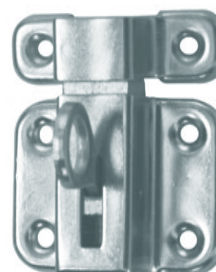

Artikelnummer	Zubehör für Tür und Schloss	Seite
211	Stockhaken	143
393	Oberlichtschnäpper	143
708	Hebetürschnäpper	143
709 / 7094	Türfeder	144
710 / 711	Türfeststeller	144
712 / 707	Buntbart- bzw. Badeinsatz	144
714	Neubauschlüssel, gekröpft	145
716	Neubauschlüssel, gerade	145
717	Verbundfensterschlüssel	145
718 / 719	Spaltwechselstift	145
721	Schraubwechselstift	146
723	Schraubwechselstift mit Gewinderolle	146
725	Panikstift	146
727	Patentschraubwechselstift	146
728 / 729	Drückerstiftchen	147
730	Stiftschraube	147
739S / 739S7	Multischlüssel	147
740S	Multifunktionsschlüssel	147
731 / 732 / 733	Reduzierhülsen	148
D / V	Dornschlüssel, Dreikant und Vierkant	148
770.1	Feuerwehr-Dreikantschlüssel, seitlich	149
773.1	Feuerwehr-Dreikantschlüssel, gerade	149
83017D	Halbzylinder, Dreikant, 17 mm	149
8308D	Halbzylinder, Dreikant, 8 mm	149
830 / 840	Profilzylinder, ohne und mit Not- u. Gefahrenfunktion	150
UBZ	Universalblindzylinder	151

211, Stockhaken

Kunststoff schwarz		
Best.nr.	EAN	
211DS	4002730...	
	102630	

393, Oberlichtschnäpper, verzinkt

55 x 35 mm		
Best.nr.	EAN	
393	4002730...	
	118457	

708, Hebetürschnäpper

verzinkt		
Best.nr.	EAN	
708	4002730...	
	118471	

709, Türfeder, verzinkt, rechts und links verwendbar

	Best.nr.	EAN 4002730...	
bis 25 kg, 95 x 280 mm	709	118396	
bis 80 kg, 170 x 350 mm	7094	129156	

710, Türfeststeller, Alu, silberfarbig
711, dto.

	Best.nr.	EAN 4002730...	
für Türen bis max. 25 kg	710	118402	
für Türen bis max. 40 kg	711	118419	

712, Buntbart-Einsatz, mit 2 Schlüsseln Art. 734
707, Bad-Einsatz

	Best.nr.	EAN 4002730...	
Tiefe 18 mm	712	116330	
Bad-Einsatz	707	129163	

714, Neubauschlüssel, gekröpft, Temperguss, vernickelt, 8 mm 4-kant-Loch, 7-10 mm 4-kant-Stift