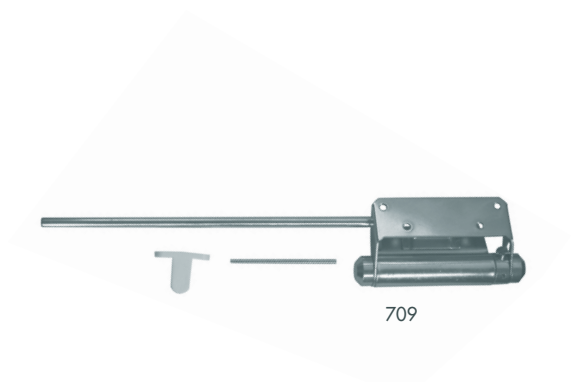

Artikelnummer	Zubehör für Tür und Schloss	Seite
211	Stockhaken	143
393	Oberlichtschnäpper	143
708	Hebetürschnäpper	143
709 / 7094	Türfeder	144
710 / 711	Türfeststeller	144
712 / 707	Buntbart- bzw. Badeinsatz	144
714	Neubauschlüssel, gekröpft	145
716	Neubauschlüssel, gerade	145
717	Verbundfensterschlüssel	145
718 / 719	Spaltwechselstift	145
721	Schraubwechselstift	146
723	Schraubwechselstift mit Gewinderolle	146
725	Panikstift	146
727	Patentschraubwechselstift	146
728 / 729	Drückerstiftchen	147
730	Stiftschraube	147
739S / 739S7	Multischlüssel	147
740S	Multifunktionsschlüssel	147
731 / 732 / 733	Reduzierhülsen	148
D / V	Dornschlüssel, Dreikant und Vierkant	148
770.1	Feuerwehr-Dreikantschlüssel, seitlich	149
773.1	Feuerwehr-Dreikantschlüssel, gerade	149
83017D	Halbzylinder, Dreikant, 17 mm	149
8308D	Halbzylinder, Dreikant, 8 mm	149
830 / 840	Profilzylinder, ohne und mit Not- u. Gefahrenfunktion	150
UBZ	Universalblindzylinder	151

211, Stockhaken

Kunststoff schwarz		
Best.nr.	EAN	
211DS	4002730...	
	102630	

393, Oberlichtschnäpper, verzinkt

55 x 35 mm		
Best.nr.	EAN	
393	4002730...	
	118457	

708, Hebetürschnäpper

verzinkt		
Best.nr.	EAN	
708	4002730...	
	118471	

709, Türfeder, verzinkt, rechts und links verwendbar

	Best.nr.	EAN 4002730...	
bis 25 kg, 95 x 280 mm	709	118396	
bis 80 kg, 170 x 350 mm	7094	129156	

709

710, Türfeststeller, Alu, silberfarbig
711, dto.

	Best.nr.	EAN 4002730...	
für Türen bis max. 25 kg	710	118402	
für Türen bis max. 40 kg	711	118419	

710

711

712, Buntbart-Einsatz, mit 2 Schlüsseln Art. 734
707, Bad-Einsatz

	Best.nr.	EAN 4002730...	
Tiefe 18 mm	712	116330	
Bad-Einsatz	707	129163	