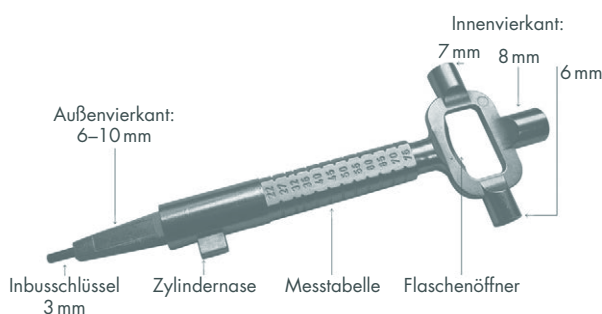

728, Stift, gerillt 3 x 24 mm und

729, Stift, konisch 3 x 24 mm

728		729	
Best.nr.	EAN 4002730...	Best.nr.	EAN 4002730...
728	117405	729	116217

730, Stiftschraube, M 5 x 19

Best.nr.	EAN 4002730...
730	111076

739 S, Multischlüssel aus Druckguss, vernickelt und

739 S 7, Displaykarton mit 7 Stück

Best.nr.	EAN 4002730...
739S	104344
739S7	123468

739S