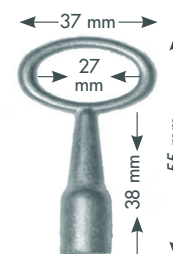

740, Multifunktionsschlüssel

Best.nr.	EAN 4002730...
740S	117573

731, 732, 733, Reduzierhülsen

	15 mm		30 mm		
	Best.nr.	EAN 4002730...	Best.nr.	EAN 4002730...	
9-8 mm	731	111762	73130	120238	
10-9 mm	732	111748	73230	111618	
10-8 mm	733	111724	73330	111632	

D und V, Dornschlüssel, Dreikant und Vierkant, Zinkdruckguss

	Ø mm außen	Dreikant		Vierkant	
		Best.nr.	EAN 4002730...	Best.nr.	EAN 4002730...
6 mm	10,5	6D	120122	6V	121365
7 mm	12,5	7D	121402	7V	121372
8 mm	13,7	8D	127152	8V	121389
9 mm	16,4	9D	127169	9V	121396
10 mm	17,2	10D	127177	10V	125936