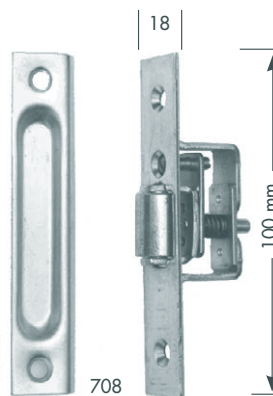

Artikelnummer	Zubehör für Tür und Schloss	Seite
211	Stockhaken	143
393	Oberlichtschnäpper	143
708	Hebetürschnäpper	143
709 / 7094	Türfeder	144
710 / 711	Türfeststeller	144
712 / 707	Buntbart- bzw. Badeinsatz	144
714	Neubauschlüssel, gekröpft	145
716	Neubauschlüssel, gerade	145
717	Verbundfensterschlüssel	145
718 / 719	Spaltwechselstift	145
721	Schraubwechselstift	146
723	Schraubwechselstift mit Gewinderolle	146
725	Panikstift	146
727	Patentschraubwechselstift	146
728 / 729	Drückerstiftchen	147
730	Stiftschraube	147
739S / 739S7	Multischlüssel	147
740S	Multifunktionsschlüssel	147
731 / 732 / 733	Reduzierhülsen	148
D / V	Dornschlüssel, Dreikant und Vierkant	148
770.1	Feuerwehr-Dreikantschlüssel, seitlich	149
773.1	Feuerwehr-Dreikantschlüssel, gerade	149
83017D	Halbzylinder, Dreikant, 17 mm	149
8308D	Halbzylinder, Dreikant, 8 mm	149
830 / 840	Profilzylinder, ohne und mit Not- u. Gefahrenfunktion	150
UBZ	Universalblindzylinder	151

211, Stockhaken

Kunststoff schwarz		
Best.nr.	EAN	
211DS	4002730...	
	102630	

393, Oberlichtschnäpper, verzinkt

55 x 35 mm		
Best.nr.	EAN	
393	4002730...	
	118457	

708, Hebetürschnäpper

verzinkt		
Best.nr.	EAN	
708	4002730...	
	118471	

709, Türfeder, verzinkt, rechts und links verwendbar

	Best.nr.	EAN 4002730...	
bis 25 kg, 95 x 280 mm	709	118396	
bis 80 kg, 170 x 350 mm	7094	129156	

710, Türfeststeller, Alu, silberfarbig
711, dto.

	Best.nr.	EAN 4002730...	
für Türen bis max. 25 kg	710	118402	
für Türen bis max. 40 kg	711	118419	

712, Buntbart-Einsatz, mit 2 Schlüsseln Art. 734
707, Bad-Einsatz

	Best.nr.	EAN 4002730...	
Tiefe 18 mm	712	116330	
Bad-Einsatz	707	129163	

714, Neubauschlüssel, gekröpft, Temperguss, vernickelt, 8 mm 4-kant-Loch, 7-10 mm 4-kant-Stift