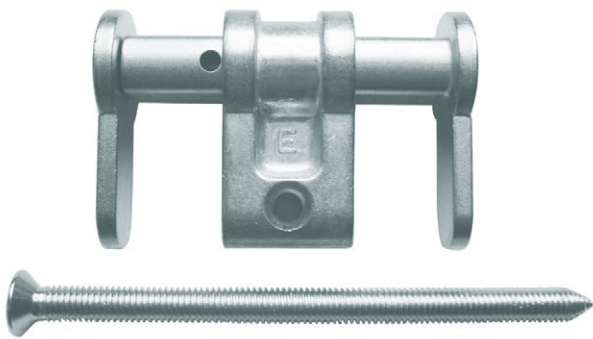

UBZ, Universalblindzylinder

UBZ	Länge	Best.nr.	EAN 4002730...	
Universal-Blindzylinder	35 – 56 mm	UBZ45	129101	
Universal-Blindzylinder	50 - 86 mm	UBZ57	129118	
Universal-Blindzylinder	84 – 144 mm	UBZ84	108786