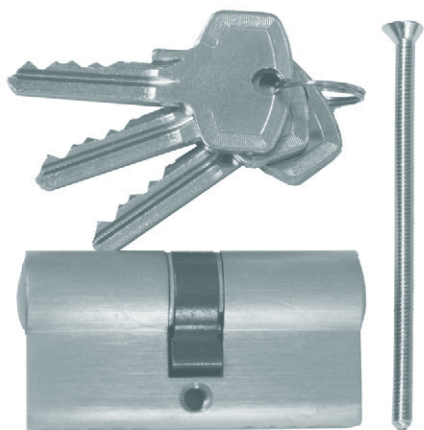

**83017 D, Halbzylinder, dreikant, 17 mm**

Best.nr.	EAN 4002730...	
83017D	115920	

**8308 D, Halbzylinder, dreikant, 8 mm**

Best.nr.	EAN 4002730...	
8308D	115937	

**830, 840**, Profilzylinder ohne und mit Not- und Gefahrenfunktion, Marke DOM, 5 Stifte, vernickelt, mit 3 Schlüsseln

Länge	<b>830 ohne Not- und Gefahrenfunktion</b>			<b>840 mit Not- und Gefahrenfunktion</b>		
	Best.nr.	EAN 4002730...		Best.nr.	EAN 4002730...	
27/27	8302727	108618				
27/32	8302732	127237				
30/10	8303010	101763				
30/30	8303030	101992		8403030	105815	
30/35	8303035	101749		8403035	105822	
30/40	8303040	101756		8403040	105839	
30/45	8303045	127299		8403045	105846	
30/50	8303050	102487		8403050	105853	
35/35	8303535	101725		8403535	105860	
35/40	8303540	101732		8403540	105877	
35/45	8303545	102494		8403545	105884	
35/50	8303550	102500		8403550	129088	
40/40	8304040	102470		8404040	105891	
40/45	8304045	127374		8404045	129095	
40/50	8304050	102517		8404050	105907	