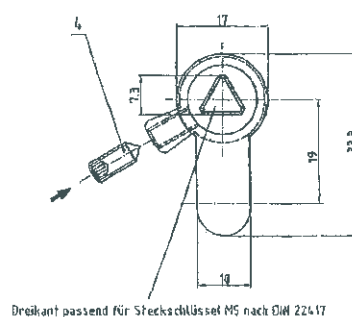

D und V, Dornschlüssel, Dreikant und Vierkant, Zinkdruckguss

	Ø mm außen	Dreikant		Vierkant	
		Best.nr.	EAN 4002730...	Best.nr.	EAN 4002730...
6 mm	10,5	6D	120122	6V	121365
7 mm	12,5	7D	121402	7V	121372
8 mm	13,7	8D	127152	8V	121389
9 mm	16,4	9D	127169	9V	121396
10 mm	17,2	10D	127177	10V	125936

770.1, Feuerwehr-Dreikantschlüssel, Steckschlüssel, seitlich, 17 mm

Best.nr.	EAN 4002730...	
770.1	111212	

773.1, Feuerwehr-Dreikantschlüssel, Steckschlüssel, gerade, 17 mm

Best.nr.	EAN 4002730...	
773.1	115777	

83017 D, Halbzylinder, dreikant, 17 mm

Best.nr.	EAN 4002730...	
83017D	115920	

8308 D, Halbzylinder, dreikant, 8 mm

Best.nr.	EAN 4002730...	
8308D	115937	

830, 840, Profilzylinder ohne und mit Not- und Gefahrenfunktion, Marke DOM, 5 Stifte, vernickelt, mit 3 Schlüsseln