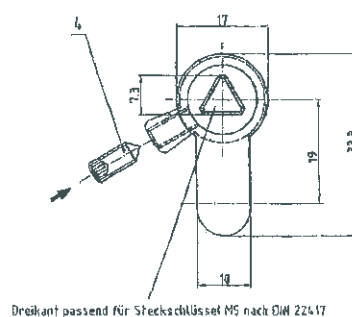

**D und V, Dornschlüssel, Dreikant und Vierkant, Zinkdruckguss**

	Ø mm außen	<b>Dreikant</b>		<b>Vierkant</b>	
		Best.nr.	EAN 4002730...	Best.nr.	EAN 4002730...
6 mm	10,5	6D	120122	6V	121365
7 mm	12,5	7D	121402	7V	121372
8 mm	13,7	8D	127152	8V	121389
9 mm	16,4	9D	127169	9V	121396
10 mm	17,2	10D	127177	10V	125936

**83017 D, Halbzylinder, dreikant, 17 mm**

Best.nr.	EAN 4002730...	
83017D	115920	

**8308 D, Halbzylinder, dreikant, 8 mm**

Best.nr.	EAN 4002730...	
8308D	115937	

**830, 840**, Profilzylinder ohne und mit Not- und Gefahrenfunktion, Marke DOM, 5 Stifte, vernickelt, mit 3 Schlüsseln