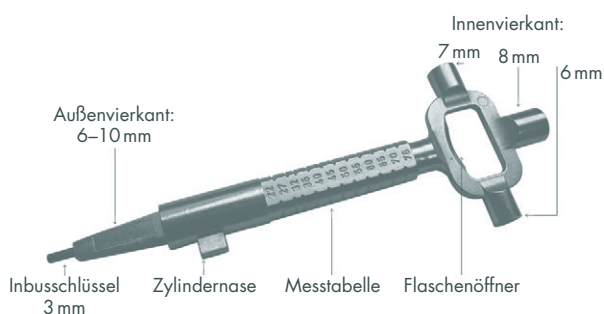

728, Stift, gerillt 3 x 24 mm und

729, Stift, konisch 3 x 24 mm

728		729	
Best.nr.	EAN 4002730...	Best.nr.	EAN 4002730...
728	117405	729	116217

730, Stiftschraube, M 5 x 19

Best.nr.	EAN 4002730...
730	111076

739 S, Multischlüssel aus Druckguss, vernickelt und

739 S 7, Displaykarton mit 7 Stück

Best.nr.	EAN 4002730...
739S	104344
739S7	123468

739S