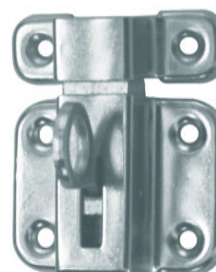

393, Oberlichtschnäpper, verzinkt

55 x 35 mm

Best.nr.	EAN	
393	4002730...	118457