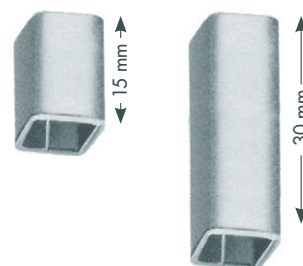

**D und V, Dornschlüssel, Dreikant und Vierkant, Zinkdruckguss**

	Ø mm außen	<b>Dreikant</b>		<b>Vierkant</b>	
		Best.nr.	EAN 4002730...	Best.nr.	EAN 4002730...
6 mm	10,5	6D	120122	6V	121365
7 mm	12,5	7D	121402	7V	121372
8 mm	13,7	8D	127152	8V	121389
9 mm	16,4	9D	127169	9V	121396
10 mm	17,2	10D	127177	10V	125936