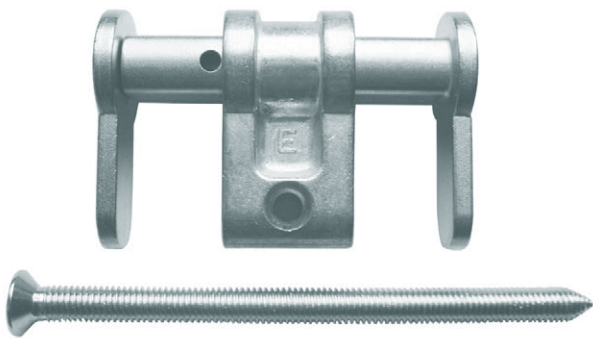

UBZ, Universalblindzylinder

UBZ	Länge	Best.nr.	EAN 4002730...	
Universal-Blindzylinder	35 - 56 mm	UBZ45	129101	
Universal-Blindzylinder	50 - 86 mm	UBZ57	129118	
Universal-Blindzylinder	84 - 144 mm	UBZ84	108786