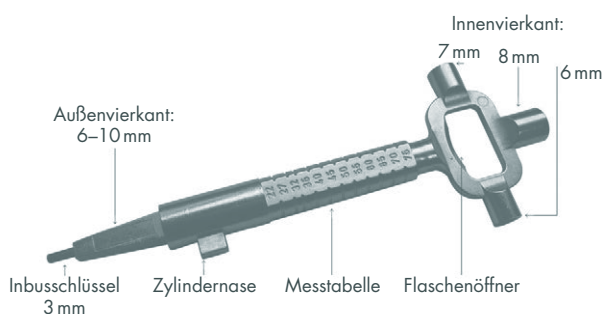

**730, Stiftschraube,** M 5 x 19

Best.nr.	EAN 4002730...
730	111076

**739 S, Multischlüssel** aus Druckguss, vernickelt und

**739 S 7, Displaykarton** mit 7 Stück

Best.nr.	EAN 4002730...
739S	104344
739S7	123468