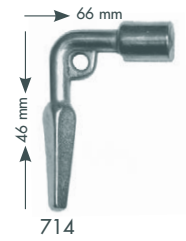

### verzinkt

Best.nr.	EAN	
708	4002730...	118471

**709, Türfeder, verzinkt, rechts und links verwendbar**

	Best.nr.	EAN 4002730...	
bis 25 kg, 95 x 280 mm	709	118396	
bis 80 kg, 170 x 350 mm	7094	129156	

**710, Türfeststeller, Alu, silberfarbig**  
**711, dto.**

	Best.nr.	EAN 4002730...	
für Türen bis max. 25 kg	710	118402	
für Türen bis max. 40 kg	711	118419	

**712, Buntbart-Einsatz, mit 2 Schlüsseln Art. 734**  
**707, Bad-Einsatz**

	Best.nr.	EAN 4002730...	
Tiefe 18 mm	712	116330	
Bad-Einsatz	707	129163	

**714, Neubauschlüssel,** gekröpft, Temperguss, vernickelt, 8 mm 4-kant-Loch, 7-10 mm 4-kant-Stift

Best.nr.	EAN 4002730...	
714	121358	