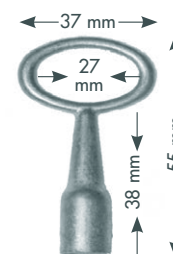

739S

739S7

**740, Multifunktionsschlüssel**

Best.nr.	EAN 4002730...
740S	117573

**731, 732, 733, Reduzierhülsen**

	<b>15 mm</b>		<b>30 mm</b>		
	Best.nr.	EAN 4002730...	Best.nr.	EAN 4002730...	
9-8 mm	731	111762	73130	120238	
10-9 mm	732	111748	73230	111618	
10-8 mm	733	111724	73330	111632	

**D und V, Dornschlüssel, Dreikant und Vierkant, Zinkdruckguss**

	Ø mm außen	<b>Dreikant</b>		<b>Vierkant</b>	
		Best.nr.	EAN 4002730...	Best.nr.	EAN 4002730...
6 mm	10,5	6D	120122	6V	121365
7 mm	12,5	7D	121402	7V	121372
8 mm	13,7	8D	127152	8V	121389
9 mm	16,4	9D	127169	9V	121396
10 mm	17,2	10D	127177	10V	125936