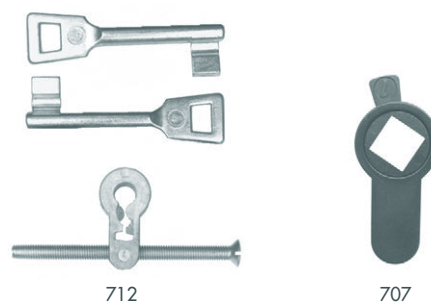

712, Buntbart-Einsatz, mit 2 Schlüsseln Art. 734
707, Bad-Einsatz

	Best.nr.	EAN 4002730...	
Tiefe 18 mm	712	116330	
Bad-Einsatz	707	129163