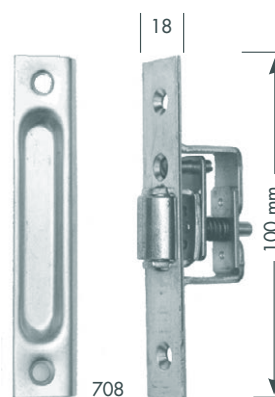

### verzinkt

Best.nr.	EAN	
708	4002730...	118471

**709, Türfeder, verzinkt, rechts und links verwendbar**

	Best.nr.	EAN 4002730...	
bis 25 kg, 95 x 280 mm	709	118396	
bis 80 kg, 170 x 350 mm	7094	129156	