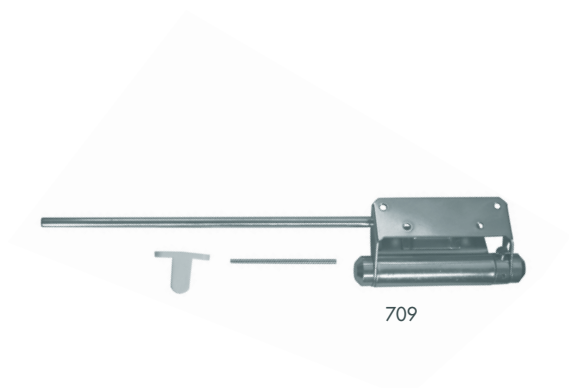

## 708, Hebetürschnäpper

### verzinkt

Best.nr.	EAN	
708	4002730...	118471

**709, Türfeder, verzinkt, rechts und links verwendbar**

	Best.nr.	EAN 4002730...	
bis 25 kg, 95 x 280 mm	709	118396	
bis 80 kg, 170 x 350 mm	7094	129156	