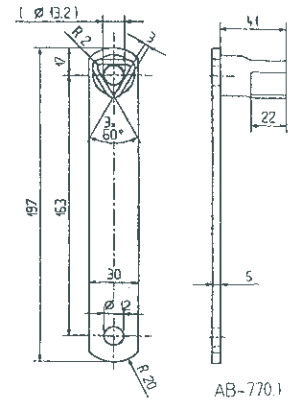

770.1, Feuerwehr-Dreikantschlüssel, Steckschlüssel, seitlich, 17 mm

Best.nr.	EAN 4002730...	
770.1	111212