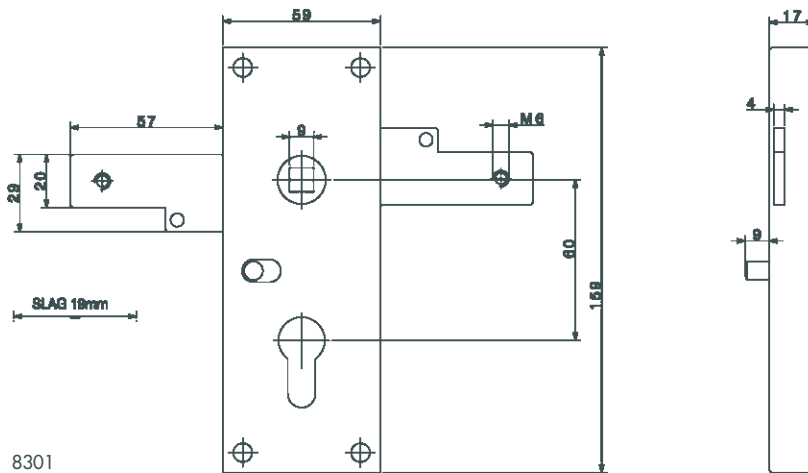

8301, Garagentorschlösser, seitlich schließend, Schlosskasten verzinkt, Nuss aus Zinkdruckguss, nicht federnd, ohne Stange

8301

Dorn- maß	Nuss	Kastenhöhe	Faltkarton		
			Best.nr.	EAN 4002730...	
mm	mm	mm			
60	9	159	8301	129286