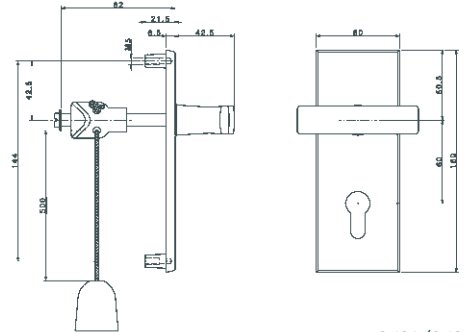

8201, Garagentorschlösser, nach oben und unten schließend, Schlosskasten verzinkt,
Nuss aus Zinkdruckguss, nicht federnd, ohne Stange

8201

Dorn- maß	Nuss	Kastenhöhe	Faltkarton	
			Best.nr.	EAN 4002730...
mm	mm	mm		
60	9	159	8201	129316

Garnituren und Zubehör für Garagentorschlösser
8401 und 8402, F1, Garnitur bestehend aus 8403, 8404/05, 8406

Garnitur	Material	Faltkarton	
		Best.nr.	EAN 4002730...
8 x 60 mm	Leichtmetall F1	8401	129323
9 x 60 mm	Leichtmetall F1	8402	129330