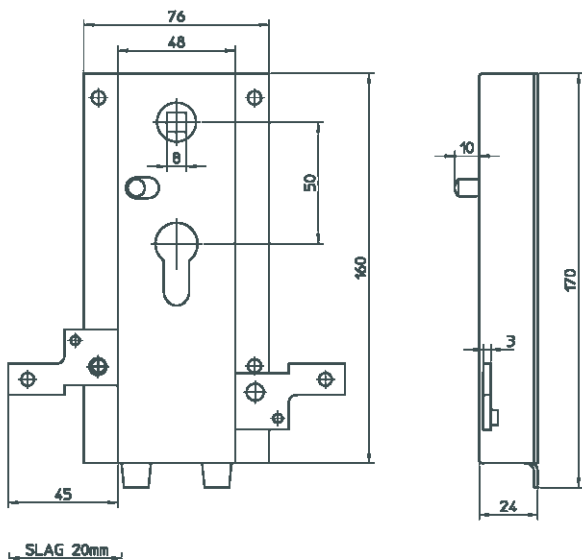

8303, Garagentorschlösser, seitlich schließend, Schlosskasten verzinkt,
Nuss aus Zinkdruckguss, nicht federnd, ohne Stange

8303

Dorn- maß	Nuss	Kastenhöhe	Faltkarton		
			Best.nr.	EAN	
mm	mm	mm		4002730...	
50	8	160	8303	129309