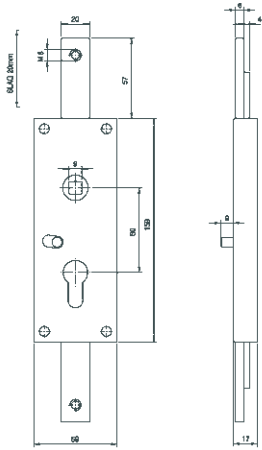

8201, Garagentorschlösser, nach oben und unten schließend, Schlosskasten verzinkt,
Nuss aus Zinkdruckguss, nicht federnd, ohne Stange

8201

Dorn- maß	Nuss	Kastenhöhe	Faltkarton	
			Best.nr.	EAN 4002730...
mm	mm	mm		
60	9	159	8201	129316