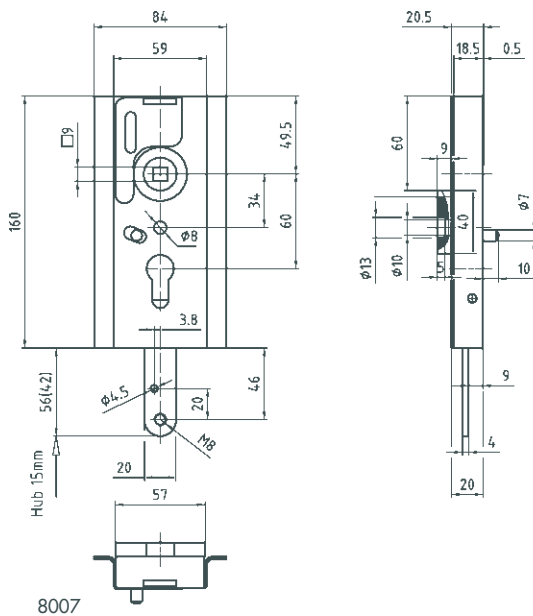

Dorn- maß	Nuss	Kastenhöhe	Faltkarton		
			Best.nr.	EAN	
mm	mm	mm		4002730...	
60	9	160	8007	129224