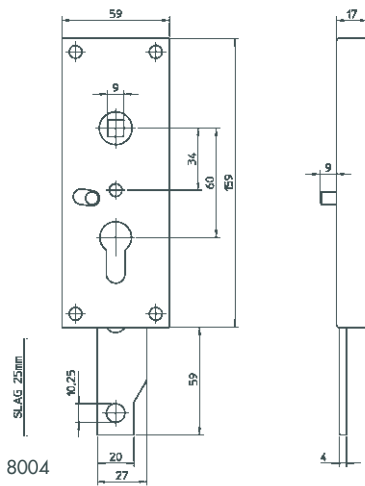

Artikelnummer	Garagentorschlösser	Seite
8001 / 8002 / 8004 / 8005 / 8006 / 8007 / 8008	Garagentorschlösser, nach unten schließend	195 ff.
8101 / 8102	Garagentorschlösser, nach oben schließend	198
8301 / 8302 / 8303	Garagentorschlösser, seitlich schließend	199 ff.
8201	Garagentorschlösser, nach oben und unten schließend	201
	Garnituren und Zubehör	202

8004, Garagentorschlösser, nach unten schließend, Schlosskasten verzinkt,
Nuss aus Zinkdruckguss, federnd, ohne Stange

Dorn- maß	Nuss	Kastenhöhe	Faltkarton		
			Best.nr.	EAN	
mm	mm	mm		4002730...	
60	9	164	8004	102081	