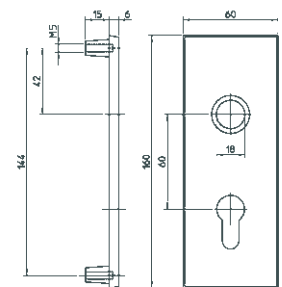

8406

8407 und 8408

Beidseitiger Griff	Material	Faltkarton	
		Best.nr.	EAN 4002730...
8 x 60 mm	Kunststoff schwarz	8407	129354
9 x 60 mm	Kunststoff schwarz	8408	129361