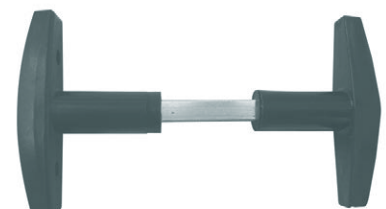

8404/8405

8406, F1

Außenschild	Material	Faltkarton	
		Best.nr.	EAN 4002730...
160 x 60 mm	Leichtmetall F1	8406	102074

8406

8407 und 8408

Beidseitiger Griff	Material	Faltkarton	
		Best.nr.	EAN 4002730...
8 x 60 mm	Kunststoff schwarz	8407	129354
9 x 60 mm	Kunststoff schwarz	8408	129361