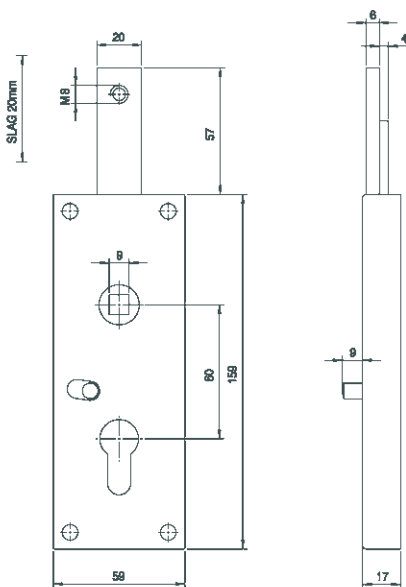

8101, Garagentorschlösser, nach oben schließend, Schlosskasten verzinkt,
Nuss aus Zinkdruckguss, nicht federnd, ohne Stange

8101

Dorn- maß	Nuss	Kastenhöhe	Faltkarton		
			Best.nr.	EAN	
mm	mm	mm		4002730...	
60	9	159	8101	129248