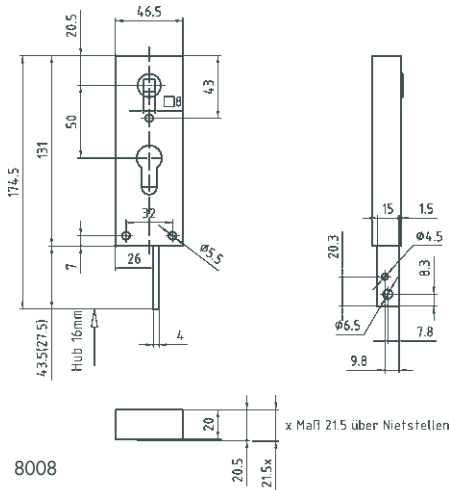

8008, Garagentorschlösser, nach unten schließend, Schlosskasten verzinkt,
Nuss aus Zinkdruckguss, federnd, ohne Stange

Dorn- maß	Nuss	Kastenhöhe	Faltkarton		
			Best.nr.	EAN	
mm	mm	mm		4002730...	
50	8	131	8008	129231