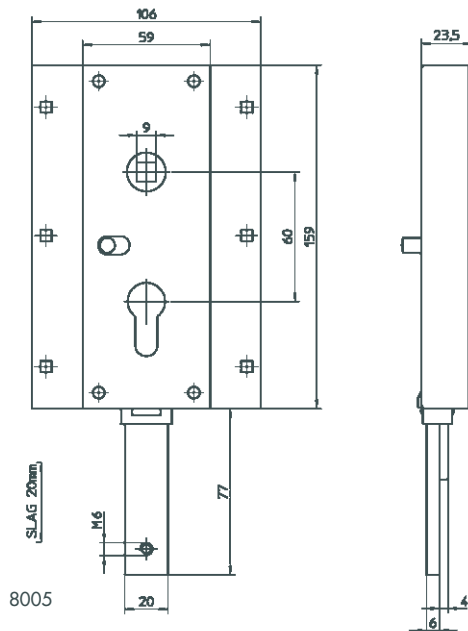

8005, Garagentorschlösser, nach unten schließend, Schlosskasten verzinkt,
Nuss aus Zinkdruckguss, federnd, ohne Stange

Dorn- maß	Nuss	Kastenhöhe	Faltkarton		
			Best.nr.	EAN	
mm	mm	mm		4002730...	
60	9	159	8005	129200