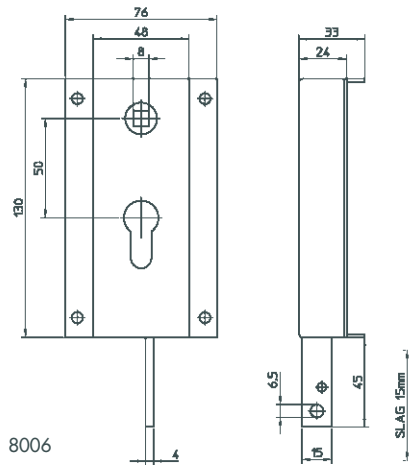

8006, Garagentorschlösser, nach unten schließend, Schlosskasten verzinkt, Nuss aus Zinkdruckguss, federnd, ohne Stange

Dorn- maß	Nuss	Kastenhöhe	Faltkarton		
			Best.nr.	EAN	
mm	mm	mm		4002730...	
50	8	130	8006	129217	

8007, Garagentorschlösser, nach unten schließend, Schlosskasten verzinkt, Nuss aus Zinkdruckguss, nicht federnd, ohne Stange