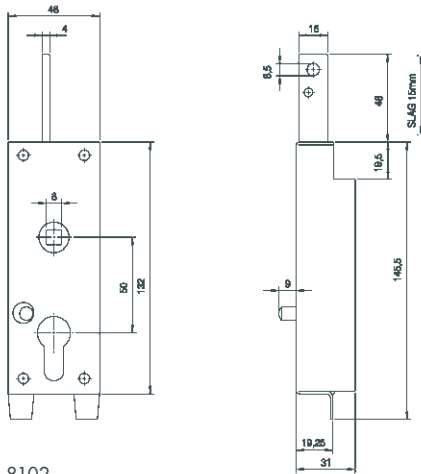

8102, Garagentorschlösser, nach oben schließend, Schlosskasten verzinkt, Nuss aus Zinkdruckguss, federnd, ohne Stange

8102

Dorn- maß	Nuss	Kastenhöhe	Faltkarton		
			Best.nr.	EAN 4002730...	
mm	mm	mm			
50	8	132	8102	129255