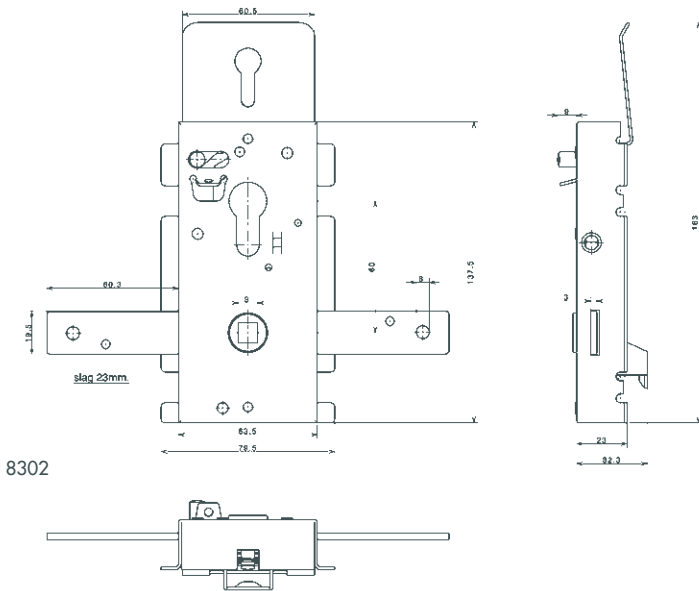

8302, Garagentorschlösser, seitlich schließend, Schlosskasten verzinkt,
Nuss aus Zinkdruckguss, ohne Stange

8302

Dorn- maß	Nuss	Kastenhöhe	Faltkarton		
			Best.nr.	EAN	
mm	mm	mm		4002730...	
60	9	137,5	8302	129293