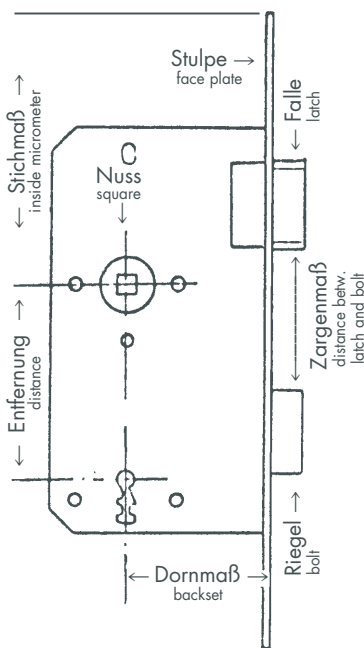

Preis Anfrage   
quote request

Bestellung   
order

Schlossyp bitte ankreuzen / lock type please mark with a cross

Einsteckschloss (Holztüren)   
mortice lock (wooden doors)

Rohrrahmenschloss (Metalltüren)   
locks for gates of tubular or angled frames (metal doors)

Sonstiges  
others

Bitte angeben:  
please state:

Lochung:  
punch hole:

Türprofil:  
door profile:

Türprofil – falz  
door profile – rebated

Dornmaß \_\_\_\_\_ mm  
backset

Hinteres Dornmaß \_\_\_\_\_ mm  
rear backset

Nuss \_\_\_\_\_ mm  
square

Stulpenlänge \_\_\_\_\_ mm  
length of face plate

Schräge Stulpe \_\_\_\_\_ mm  
bevelled face plate

Stulpenform:  
shape of face plate:

Stulpenfarbe:  
colour of face plate:

Türrichtung  
direction of door

Buntbart   
key operation

Falz   
rebated door

Türprofil – stumpf  
door profile – flush

Kastenhöhe \_\_\_\_\_ mm  
case height

Stichmaß \_\_\_\_\_ mm  
inside micrometer

Entfernung \_\_\_\_\_ mm  
distance