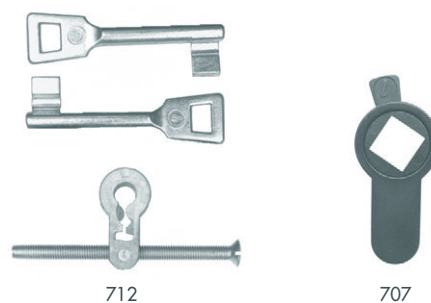

211, Stockhaken

Kunststoff schwarz

Best.nr.	EAN	
211DS	4002730...	102630

393, Oberlichtschnäpper, verzinkt

55 x 35 mm

Best.nr.	EAN	
393	4002730...	118457

708, Hebetürschnäpper

verzinkt

Best.nr.	EAN	
708	4002730...	118471

709, Türfeder, verzinkt, rechts und links verwendbar

	Best.nr.	EAN 4002730...	
bis 25 kg, 95 x 280 mm	709	118396	
bis 80 kg, 170 x 350 mm	7094	129156	

710, Türfeststeller, Alu, silberfarbig
711, dto.

	Best.nr.	EAN 4002730...	
für Türen bis max. 25 kg	710	118402	
für Türen bis max. 40 kg	711	118419	

712, Buntbart-Einsatz, mit 2 Schlüsseln Art. 734
707, Bad-Einsatz

	Best.nr.	EAN 4002730...	
Tiefe 18 mm	712	116330	
Bad-Einsatz	707	129163	