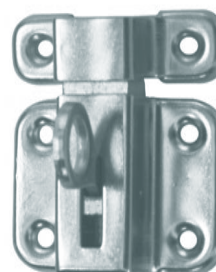

Artikelnummer	Zubehör für Tür und Schloss	Seite
211	Stockhaken	143
393	Oberlichtschnäpper	143
708	Hebetürschnäpper	143
709 / 7094	Türfeder	144
710 / 711	Türfeststeller	144
712 / 707	Buntbart- bzw. Badeinsatz	144
714	Neubauschlüssel, gekröpft	145
716	Neubauschlüssel, gerade	145
717	Verbundfensterschlüssel	145
718 / 719	Spaltwechselstift	145
721	Schraubwechselstift	146
723	Schraubwechselstift mit Gewinderolle	146
725	Panikstift	146
727	Patentschraubwechselstift	146
728 / 729	Drückerstiftchen	147
730	Stiftschraube	147
739S / 739S7	Multischlüssel	147
740S	Multifunktionsschlüssel	147
731 / 732 / 733	Reduzierhülsen	148
D / V	Dornschlüssel, Dreikant und Vierkant	148
770.1	Feuerwehr-Dreikantschlüssel, seitlich	149
773.1	Feuerwehr-Dreikantschlüssel, gerade	149
83017D	Halbzylinder, Dreikant, 17 mm	149
8308D	Halbzylinder, Dreikant, 8 mm	149
830 / 840	Profilzylinder, ohne und mit Not- u. Gefahrenfunktion	150
UBZ	Universalblindzylinder	151

211, Stockhaken

Kunststoff schwarz

Best.nr.	EAN	
211DS	4002730...	102630

393, Oberlichtschnäpper, verzinkt

55 x 35 mm

Best.nr.	EAN	
393	4002730...	118457

708, Hebetürschnäpper

verzinkt

Best.nr.	EAN	
708	4002730...	118471

709, Türfeder, verzinkt, rechts und links verwendbar

	Best.nr.	EAN 4002730...	
bis 25 kg, 95 x 280 mm	709	118396	
bis 80 kg, 170 x 350 mm	7094	129156	

710, Türfeststeller, Alu, silberfarbig
711, dto.

	Best.nr.	EAN 4002730...	
für Türen bis max. 25 kg	710	118402	
für Türen bis max. 40 kg	711	118419	

712, Buntbart-Einsatz, mit 2 Schlüsseln Art. 734
707, Bad-Einsatz

	Best.nr.	EAN 4002730...	
Tiefe 18 mm	712	116330	
Bad-Einsatz	707	129163	