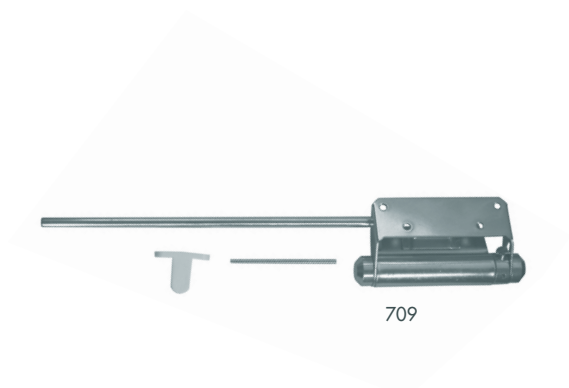

211, Stockhaken

Kunststoff schwarz

Best.nr.	EAN	
211DS	4002730...	102630

393, Oberlichtschnäpper, verzinkt

55 x 35 mm

Best.nr.	EAN	
393	4002730...	118457

708, Hebetürschnäpper

verzinkt

Best.nr.	EAN	
708	4002730...	118471

709, Türfeder, verzinkt, rechts und links verwendbar

	Best.nr.	EAN 4002730...	
bis 25 kg, 95 x 280 mm	709	118396	
bis 80 kg, 170 x 350 mm	7094	129156	

710, Türfeststeller, Alu, silberfarbig
711, dto.

	Best.nr.	EAN 4002730...	
für Türen bis max. 25 kg	710	118402	
für Türen bis max. 40 kg	711	118419	

712, Buntbart-Einsatz, mit 2 Schlüsseln Art. 734
707, Bad-Einsatz

	Best.nr.	EAN 4002730...	
Tiefe 18 mm	712	116330	
Bad-Einsatz	707	129163	