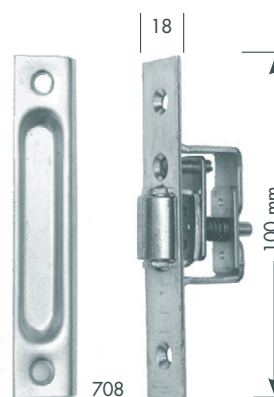

Artikelnummer	Zubehör für Tür und Schloss	Seite
211	Stockhaken	143
393	Oberlichtschnäpper	143
708	Hebetürschnäpper	143
709 / 7094	Türfeder	144
710 / 711	Türfeststeller	144
712 / 707	Buntbart- bzw. Badeinsatz	144
714	Neubauschlüssel, gekröpft	145
716	Neubauschlüssel, gerade	145
717	Verbundfensterschlüssel	145
718 / 719	Spaltwechselstift	145
721	Schraubwechselstift	146
723	Schraubwechselstift mit Gewinderolle	146
725	Panikstift	146
727	Patentschraubwechselstift	146
728 / 729	Drückerstiftchen	147
730	Stiftschraube	147
739S / 739S7	Multischlüssel	147
740S	Multifunktionsschlüssel	147
731 / 732 / 733	Reduzierhülsen	148
D / V	Dornschlüssel, Dreikant und Vierkant	148
770.1	Feuerwehr-Dreikantschlüssel, seitlich	149
773.1	Feuerwehr-Dreikantschlüssel, gerade	149
83017D	Halbzylinder, Dreikant, 17 mm	149
8308D	Halbzylinder, Dreikant, 8 mm	149
830 / 840	Profilzylinder, ohne und mit Not- u. Gefahrenfunktion	150
UBZ	Universalblindzylinder	151

211, Stockhaken

Kunststoff schwarz

Best.nr.	EAN	
211DS	4002730...	102630

393, Oberlichtschnäpper, verzinkt

55 x 35 mm

Best.nr.	EAN	
393	4002730...	118457

708, Hebetürschnäpper

verzinkt

Best.nr.	EAN	
708	4002730...	118471

709, Türfeder, verzinkt, rechts und links verwendbar

	Best.nr.	EAN 4002730...	
bis 25 kg, 95 x 280 mm	709	118396	
bis 80 kg, 170 x 350 mm	7094	129156	

710, Türfeststeller, Alu, silberfarbig
711, dto.

	Best.nr.	EAN 4002730...	
für Türen bis max. 25 kg	710	118402	
für Türen bis max. 40 kg	711	118419	

712, Buntbart-Einsatz, mit 2 Schlüsseln Art. 734
707, Bad-Einsatz

	Best.nr.	EAN 4002730...	
Tiefe 18 mm	712	116330	
Bad-Einsatz	707	129163	