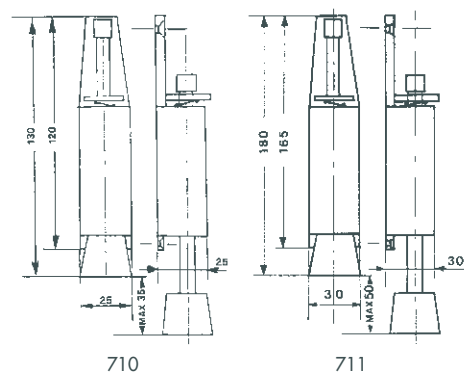

710, Türfeststeller, Alu, silberfarbig
711, dto.

	Best.nr.	EAN 4002730...	
für Türen bis max. 25 kg	710	118402	
für Türen bis max. 40 kg	711	118419